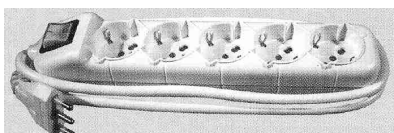

RoHS

codice	descrizione
D2350	presa multipla 4 posiz da 10:16A con cavo 3x1,5 e spina 16A , colore avorio
D2353	presa multipla universale 3 posiz. cavo 3x1,5 e spina IT 16A lunghezza cavo mt 1,50 spine inseribili : Schuko,10A,16A Con interruttore bip.luminoso
D2355	presa multipla universale 5 posiz. cavo 3x1,5 e spina IT 16A lunghezza cavo mt 1,50 spine inseribili : Schuko,10A,16A Con interruttore bip. luminoso
D2354	presa multipla universale 4 posiz. cavo 3x1,5 e spina IT 16A lunghezza cavo mt 1,50 spine inseribili : Schuko,10A,16A Con interruttore bipolare luminoso