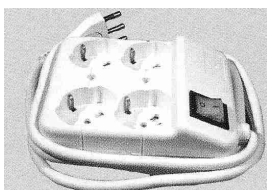

RoHS

codice	descrizione
D2350	presa multipla 4 posiz da 10:16A con cavo 3x1,5 e spina 16A , colore avorio
D2353	presa multipla universale 3 posiz. cavo 3x1,5 e spina IT 16A lunghezza cavo mt 1,50 spine inseribili : Schuko,10A,16A Con interruttore bip.luminoso
D2355	presa multipla universale 5 posiz. cavo 3x1,5 e spina IT 16A lunghezza cavo mt 1,50 spine inseribili : Schuko,10A,16A Con interruttore bip. luminoso
D2354	presa multipla universale 4 posiz. cavo 3x1,5 e spina IT 16A lunghezza cavo mt 1,50 spine inseribili : Schuko,10A,16A Con interruttore bipolare luminoso